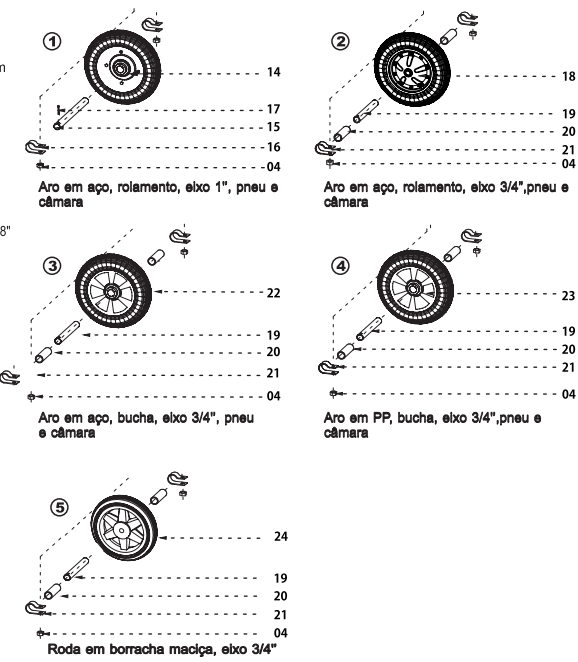

O uso incorreto dos parafusos e itens de fixação leva a perda de garantia.

**⚠ CALIBRAÇÃO**  
 MÁX. PERMITIDA  
 Pneu e câmara 3.25 x 8  
 Aros de aço máximo 20lb  
 Aro em PP máximo 18lb