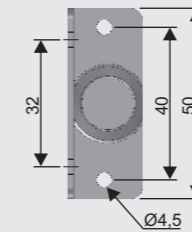

PERFIL "L" Código 120

Acabamento:
zincado branco ou preto.

Opções:
Giratório, Fixo direito
ou Fixo esquerdo