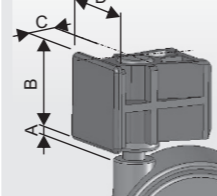

# FIXAÇÕES

RODÍZIO 4063  
RODÍZIO 4063F

**Códigos**  
10 - 11A - 11B - 14

**Códigos**  
17 - 19

**Código**  
24 (para madeira)

**Códigos**  
50 - 52 - 54 - 55

**Códigos**  
56 - 57

Códigos	DIMENSÕES						Para Tubos		Buchas usadas nas reduções
	A	B	C	D	E	H	Bitolas	Paredes	
10	4	23	10	-	-	49,5	Ø 1/2"	0,9	-
11A	5	23	12,5	-	-	50,5	Ø 5/8"	1,2	-
11B	4	23	13	-	-	49,5	Ø 5/8"	0,9 e 1,2	-
14	5	4	16,5	-	-	50,5	Ø 3/4"	0,9 e 1,2	-
17	11	19,5	-	18,5	18,5	56,5	Ø 20 X 20	0,9	-
19	11	19,5	-	18,5	28,5	56,5	Ø 20 X 30	0,9	-
24	6	12	13	-	-	51,5	-	-	-
50	4	24	20	-	-	49,5	Ø 7/8"	1,2	10
52	4	24	23,5	-	-	49,5	Ø 1"	1,2	10
54	9	25	29,5	-	-	54,5	Ø 1,1/4"	1,2 e 1,5	11B
55	9	25	35,5	-	-	54,5	Ø 1,1/2"	1,5	11B
56	6	30	16,5	20	-	51,5	Ø 20 X 30	1,2	11B
57	6	40	16,5	20	-	51,5	Ø 20 X 40	1,2	11B

## SEM BUCHA

Códigos	DIMENSÕES		
	A	B	H
00	23	-	-
60	5	13	53,5