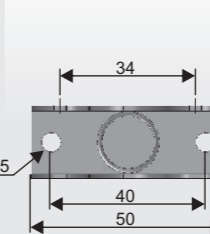

# FIXAÇÕES

RODÍZIO 4063  
RODÍZIO 4063F

**Códigos**  
10 - 11A - 11B - 14

**Códigos**  
17 - 19

**Código**  
24 (para madeira)

**Códigos**  
50 - 52 - 54 - 55

**Códigos**  
56 - 57

Códigos	DIMENSÕES						Para Tubos		Buchas usadas nas reduções
	A	B	C	D	E	H	Bitolas	Paredes	
10	4	23	10	-	-	49,5	Ø 1/2"	0,9	-
11A	5	23	12,5	-	-	50,5	Ø 5/8"	1,2	-
11B	4	23	13	-	-	49,5	Ø 5/8"	0,9 e 1,2	-
14	5	4	16,5	-	-	50,5	Ø 3/4"	0,9 e 1,2	-
17	11	19,5	-	18,5	18,5	56,5	Ø 20 X 20	0,9	-
19	11	19,5	-	18,5	28,5	56,5	Ø 20 X 30	0,9	-
24	6	12	13	-	-	51,5	-	-	-
50	4	24	20	-	-	49,5	Ø 7/8"	1,2	10
52	4	24	23,5	-	-	49,5	Ø 1"	1,2	10
54	9	25	29,5	-	-	54,5	Ø 1,1/4"	1,2 e 1,5	11B
55	9	25	35,5	-	-	54,5	Ø 1,1/2"	1,5	11B
56	6	30	16,5	20	-	51,5	Ø 20 X 30	1,2	11B
57	6	40	16,5	20	-	51,5	Ø 20 X 40	1,2	11B

## SEM BUCHA

Códigos	DIMENSÕES		
	A	B	H
00	23	-	-
60	5	13	53,5

## EXEMPLOS DE MONTAGEM

**PERFIL "CHAPA"**  
Acabamento: zincado branco

**Código 100**  
(retangular)

**Código 110**  
(quadrado)

**Código 111**  
(quadrado)

**PERFIL "L" Código 120**

Acabamento:  
zincado branco ou preto.

CÓD.	DIMENSÕES	
	A	B
150	16	12,5
151	19	11
152	21	10
153	23	9
154	28	6,5
155	25	8

**PERFIL "J" Código 120**

Acabamento:  
zincado branco  
ou preto.

Opções:  
Giratório, Fixo direito  
ou Fixo esquerdo

CÓD.	DIMENSÕES	
	A	B
130	16	11
131	19	10