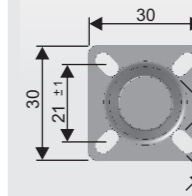

# FIXAÇÕES

RODÍZIO 4063  
RODÍZIO 4063F

**Códigos**  
10 - 11A - 11B - 14

**Códigos**  
17 - 19

**Código**  
24 (para madeira)

**Códigos**  
50 - 52 - 54 - 55

**Códigos**  
56 - 57

Códigos	DIMENSÕES						Para Tubos		Buchas usadas nas reduções
	A	B	C	D	E	H	Bitolas	Paredes	
10	4	23	10	-	-	49,5	Ø 1/2"	0,9	-
11A	5	23	12,5	-	-	50,5	Ø 5/8"	1,2	-
11B	4	23	13	-	-	49,5	Ø 5/8"	0,9 e 1,2	-
14	5	4	16,5	-	-	50,5	Ø 3/4"	0,9 e 1,2	-
17	11	19,5	-	18,5	18,5	56,5	Ø 20 X 20	0,9	-
19	11	19,5	-	18,5	28,5	56,5	Ø 20 X 30	0,9	-
24	6	12	13	-	-	51,5	-	-	-
50	4	24	20	-	-	49,5	Ø 7/8"	1,2	10
52	4	24	23,5	-	-	49,5	Ø 1"	1,2	10
54	9	25	29,5	-	-	54,5	Ø 1,1/4"	1,2 e 1,5	11B
55	9	25	35,5	-	-	54,5	Ø 1,1/2"	1,5	11B
56	6	30	16,5	20	-	51,5	Ø 20 X 30	1,2	11B
57	6	40	16,5	20	-	51,5	Ø 20 X 40	1,2	11B

## SEM BUCHA

Códigos	DIMENSÕES		
	A	B	H
00	23	-	-
60	5	13	53,5

## EXEMPLOS DE MONTAGEM

**PERFIL "CHAPA"**  
Acabamento: zincado branco

**Código 100**  
(retangular)

**Código 110**  
(quadrado)

**Código 111**  
(quadrado)

**PERFIL "L" Código 120**

Acabamento:  
zincado branco ou preto.

CÓD.	DIMENSÕES	
	A	B
150	16	12,5
151	19	11
152	21	10
153	23	9
154	28	6,5
155	25	8

**PERFIL "J" Código 120**

Acabamento:  
zincado branco  
ou preto.

Opções:  
Giratório, Fixo direito  
ou Fixo esquerdo

CÓD.	DIMENSÕES	
	A	B
130	16	11
131	19	10