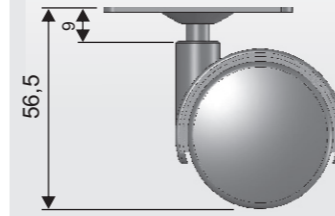

# FIXAÇÕES

RODÍZIO 4063  
RODÍZIO 4063F

**Códigos**  
10 - 11A - 11B - 14

**Códigos**  
17 - 19

**Código**  
24 (para madeira)

**Códigos**  
50 - 52 - 54 - 55

**Códigos**  
56 - 57

Códigos	DIMENSÕES						Para Tubos		Buchas usadas nas reduções
	A	B	C	D	E	H	Bitolas	Paredes	
10	4	23	10	-	-	49,5	Ø 1/2"	0,9	-
11A	5	23	12,5	-	-	50,5	Ø 5/8"	1,2	-
11B	4	23	13	-	-	49,5	Ø 5/8"	0,9 e 1,2	-
14	5	4	16,5	-	-	50,5	Ø 3/4"	0,9 e 1,2	-
17	11	19,5	-	18,5	18,5	56,5	Ø 20 X 20	0,9	-
19	11	19,5	-	18,5	28,5	56,5	Ø 20 X 30	0,9	-
24	6	12	13	-	-	51,5	-	-	-
50	4	24	20	-	-	49,5	Ø 7/8"	1,2	10
52	4	24	23,5	-	-	49,5	Ø 1"	1,2	10
54	9	25	29,5	-	-	54,5	Ø 1,1/4"	1,2 e 1,5	11B
55	9	25	35,5	-	-	54,5	Ø 1,1/2"	1,5	11B
56	6	30	16,5	20	-	51,5	Ø 20 X 30	1,2	11B
57	6	40	16,5	20	-	51,5	Ø 20 X 40	1,2	11B

## SEM BUCHA

Códigos	DIMENSÕES		
	A	B	H
00	23	-	-
60	5	13	53,5

## EXEMPLOS DE MONTAGEM

**PERFIL "CHAPA"**  
Acabamento: zincado branco

**Código 100**  
(retangular)

**Código 110**  
(quadrado)

**Código 111**  
(quadrado)

**PERFIL "L" Código 120**

Acabamento:  
zincado branco ou preto.

CÓD.	DIMENSÕES	
	A	B
150	16	12,5
151	19	11
152	21	10
153	23	9
154	28	6,5
155	25	8

**PERFIL "J" Código 120**

Acabamento:  
zincado branco  
ou preto.

Opções:  
Giratório, Fixo direito  
ou Fixo esquerdo

CÓD.	DIMENSÕES	
	A	B
130	16	11
131	19	10