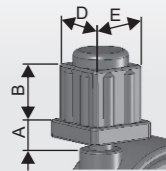

# FIXAÇÕES

RODÍZIO 4063  
RODÍZIO 4063F

**Códigos**  
10 - 11A - 11B - 14

**Códigos**  
17 - 19

**Código**  
24 (para madeira)

**Códigos**  
50 - 52 - 54 - 55

**Códigos**  
56 - 57

Códigos	DIMENSÕES						Para Tubos		Buchas usadas nas reduções
	A	B	C	D	E	H	Bitolas	Paredes	
10	4	23	10	-	-	49,5	Ø 1/2"	0,9	-
11A	5	23	12,5	-	-	50,5	Ø 5/8"	1,2	-
11B	4	23	13	-	-	49,5	Ø 5/8"	0,9 e 1,2	-
14	5	4	16,5	-	-	50,5	Ø 3/4"	0,9 e 1,2	-
17	11	19,5	-	18,5	18,5	56,5	Ø 20 X 20	0,9	-
19	11	19,5	-	18,5	28,5	56,5	Ø 20 X 30	0,9	-
24	6	12	13	-	-	51,5	-	-	-
50	4	24	20	-	-	49,5	Ø 7/8"	1,2	10
52	4	24	23,5	-	-	49,5	Ø 1"	1,2	10
54	9	25	29,5	-	-	54,5	Ø 1,1/4"	1,2 e 1,5	11B
55	9	25	35,5	-	-	54,5	Ø 1,1/2"	1,5	11B
56	6	30	16,5	20	-	51,5	Ø 20 X 30	1,2	11B
57	6	40	16,5	20	-	51,5	Ø 20 X 40	1,2	11B

## SEM BUCHA

Códigos	DIMENSÕES		
	A	B	H
00	23	-	-
60	5	13	53,5