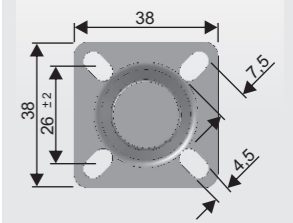

# FIXAÇÕES

RODÍZIO 4063  
RODÍZIO 4063F

**Códigos**  
10 - 11A - 11B - 14

**Códigos**  
17 - 19

**Código**  
24 (para madeira)

**Códigos**  
50 - 52 - 54 - 55

**Códigos**  
56 - 57

Códigos	DIMENSÕES						Para Tubos		Buchas usadas nas reduções
	A	B	C	D	E	H	Bitolas	Paredes	
10	4	23	10	-	-	49,5	Ø 1/2"	0,9	-
11A	5	23	12,5	-	-	50,5	Ø 5/8"	1,2	-
11B	4	23	13	-	-	49,5	Ø 5/8"	0,9 e 1,2	-
14	5	4	16,5	-	-	50,5	Ø 3/4"	0,9 e 1,2	-
17	11	19,5	-	18,5	18,5	56,5	Ø 20 X 20	0,9	-
19	11	19,5	-	18,5	28,5	56,5	Ø 20 X 30	0,9	-
24	6	12	13	-	-	51,5	-	-	-
50	4	24	20	-	-	49,5	Ø 7/8"	1,2	10
52	4	24	23,5	-	-	49,5	Ø 1"	1,2	10
54	9	25	29,5	-	-	54,5	Ø 1,1/4"	1,2 e 1,5	11B
55	9	25	35,5	-	-	54,5	Ø 1,1/2"	1,5	11B
56	6	30	16,5	20	-	51,5	Ø 20 X 30	1,2	11B
57	6	40	16,5	20	-	51,5	Ø 20 X 40	1,2	11B

## SEM BUCHA

Códigos	DIMENSÕES		
	A	B	H
00	23	-	-
60	5	13	53,5

## EXEMPLOS DE MONTAGEM

**PERFIL "CHAPA"**  
Acabamento: zincado branco

**Código 100**  
(retangular)

**Código 110**  
(quadrado)

**Código 111**  
(quadrado)

**PERFIL "L" Código 120**

Acabamento:  
zincado branco ou preto.

CÓD.	DIMENSÕES	
	A	B
150	16	12,5
151	19	11
152	21	10
153	23	9
154	28	6,5
155	25	8

**PERFIL "J" Código 120**

Acabamento:  
zincado branco  
ou preto.

Opções:  
Giratório, Fixo direito  
ou Fixo esquerdo

CÓD.	DIMENSÕES	
	A	B
130	16	11
131	19	10