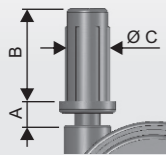

# FIXAÇÕES

RODÍZIO 4063  
RODÍZIO 4063F

**Códigos**  
10 - 11A - 11B - 14

**Códigos**  
17 - 19

**Código**  
24 (para madeira)

**Códigos**  
50 - 52 - 54 - 55

**Códigos**  
56 - 57

Códigos	DIMENSÕES						Para Tubos		Buchas usadas nas reduções
	A	B	C	D	E	H	Bitolas	Paredes	
10	4	23	10	-	-	49,5	Ø 1/2"	0,9	-
11A	5	23	12,5	-	-	50,5	Ø 5/8"	1,2	-
11B	4	23	13	-	-	49,5	Ø 5/8"	0,9 e 1,2	-
14	5	4	16,5	-	-	50,5	Ø 3/4"	0,9 e 1,2	-
17	11	19,5	-	18,5	18,5	56,5	Ø 20 X 20	0,9	-
19	11	19,5	-	18,5	28,5	56,5	Ø 20 X 30	0,9	-
24	6	12	13	-	-	51,5	-	-	-
50	4	24	20	-	-	49,5	Ø 7/8"	1,2	10
52	4	24	23,5	-	-	49,5	Ø 1"	1,2	10
54	9	25	29,5	-	-	54,5	Ø 1,1/4"	1,2 e 1,5	11B
55	9	25	35,5	-	-	54,5	Ø 1,1/2"	1,5	11B
56	6	30	16,5	20	-	51,5	Ø 20 X 30	1,2	11B
57	6	40	16,5	20	-	51,5	Ø 20 X 40	1,2	11B

## SEM BUCHA

Códigos	DIMENSÕES		
	A	B	H
00	23	-	-
60	5	13	53,5