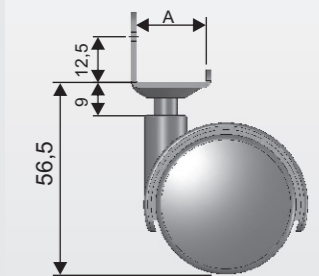

CÓD.	DIMENSÕES	
	A	B
150	16	12,5
151	19	11
152	21	10
153	23	9
154	28	6,5
155	25	8

**PERFIL "J" Código 120**

Acabamento:  
zincado branco  
ou preto.

Opções:  
Giratório, Fixo direito  
ou Fixo esquerdo

CÓD.	DIMENSÕES	
	A	B
130	16	11
131	19	10