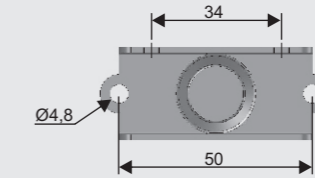

PERFIL "U" Código 120

Acabamento:
zincado branco
ou preto e pintado.

Opções:
Giratório, Fixo direito
ou Fixo esquerdo