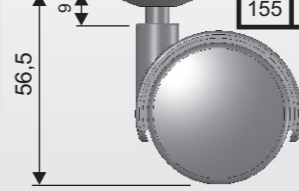

## SEM BUCHA

Códigos	DIMENSÕES		
	A	B	H
00	23	-	-
60	5	13	53,5

## EXEMPLOS DE MONTAGEM

**PERFIL "CHAPA"**  
Acabamento: zincado branco

**Código 100**  
(retangular)

**Código 110**  
(quadrado)

**Código 111**  
(quadrado)

**PERFIL "L" Código 120**

Acabamento:  
zincado branco ou preto.

Opções:  
Giratório, Fixo direito  
ou Fixo esquerdo

**PERFIL "U" Código 120**

Acabamento:  
zincado branco  
ou preto e pintado.

Opções:  
Giratório, Fixo direito  
ou Fixo esquerdo

**PERFIL "U" Código 120**

CÓD.	DIMENSÕES	
	A	B
150	16	12,5
151	19	11
152	21	10
153	23	9
154	28	6,5
155	25	8

**PERFIL "J" Código 120**

Acabamento:  
zincado branco  
ou preto.

Opções:  
Giratório, Fixo direito  
ou Fixo esquerdo

CÓD.	DIMENSÕES	
	A	B
130	16	11
131	19	10