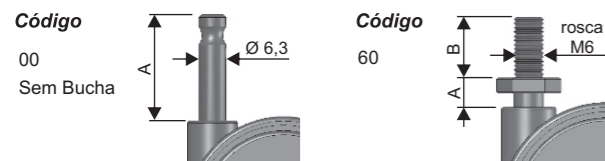

# FIXAÇÕES

RODÍZIO 4063  
RODÍZIO 4063F

**Códigos**  
10 - 11A - 11B - 14

**Códigos**  
17 - 19

**Código**  
24 (para madeira)

**Códigos**  
50 - 52 - 54 - 55

**Códigos**  
56 - 57

Códigos	DIMENSÕES						Para Tubos		Buchas usadas nas reduções
	A	B	C	D	E	H	Bitolas	Paredes	
10	4	23	10	-	-	49,5	Ø 1/2"	0,9	-
11A	5	23	12,5	-	-	50,5	Ø 5/8"	1,2	-
11B	4	23	13	-	-	49,5	Ø 5/8"	0,9 e 1,2	-
14	5	4	16,5	-	-	50,5	Ø 3/4"	0,9 e 1,2	-
17	11	19,5	-	18,5	18,5	56,5	Ø 20 X 20	0,9	-
19	11	19,5	-	18,5	28,5	56,5	Ø 20 X 30	0,9	-
24	6	12	13	-	-	51,5	-	-	-
50	4	24	20	-	-	49,5	Ø 7/8"	1,2	10
52	4	24	23,5	-	-	49,5	Ø 1"	1,2	10
54	9	25	29,5	-	-	54,5	Ø 1,1/4"	1,2 e 1,5	11B
55	9	25	35,5	-	-	54,5	Ø 1,1/2"	1,5	11B
56	6	30	16,5	20	-	51,5	Ø 20 X 30	1,2	11B
57	6	40	16,5	20	-	51,5	Ø 20 X 40	1,2	11B

## SEM BUCHA

Códigos	DIMENSÕES		
	A	B	H
00	23	-	-
60	5	13	53,5

## EXEMPLOS DE MONTAGEM

**PERFIL "CHAPA"**  
Acabamento: zincado branco

**Código 100**  
(retangular)

**Código 110**  
(quadrado)

**Código 111**  
(quadrado)

**PERFIL "L" Código 120**

Acabamento:  
zincado branco ou preto.