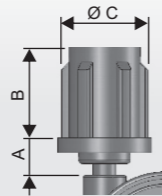

# FIXAÇÕES

RODÍZIO 4063  
RODÍZIO 4063F

**Códigos**  
10 - 11A - 11B - 14

**Códigos**  
17 - 19

**Código**  
24 (para madeira)

**Códigos**  
50 - 52 - 54 - 55

**Códigos**  
56 - 57

Códigos	DIMENSÕES						Para Tubos		Buchas usadas nas reduções
	A	B	C	D	E	H	Bitolas	Paredes	
10	4	23	10	-	-	49,5	Ø 1/2"	0,9	-
11A	5	23	12,5	-	-	50,5	Ø 5/8"	1,2	-
11B	4	23	13	-	-	49,5	Ø 5/8"	0,9 e 1,2	-
14	5	4	16,5	-	-	50,5	Ø 3/4"	0,9 e 1,2	-
17	11	19,5	-	18,5	18,5	56,5	Ø 20 X 20	0,9	-
19	11	19,5	-	18,5	28,5	56,5	Ø 20 X 30	0,9	-
24	6	12	13	-	-	51,5	-	-	-
50	4	24	20	-	-	49,5	Ø 7/8"	1,2	10
52	4	24	23,5	-	-	49,5	Ø 1"	1,2	10
54	9	25	29,5	-	-	54,5	Ø 1,1/4"	1,2 e 1,5	11B
55	9	25	35,5	-	-	54,5	Ø 1,1/2"	1,5	11B
56	6	30	16,5	20	-	51,5	Ø 20 X 30	1,2	11B
57	6	40	16,5	20	-	51,5	Ø 20 X 40	1,2	11B

## SEM BUCHA

Códigos	DIMENSÕES		
	A	B	H
00	23	-	-
60	5	13	53,5