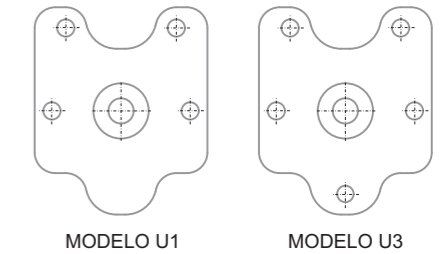

OPÇÕES DE FURAÇÃO DA CHAPA U250, U251, U254 e U255