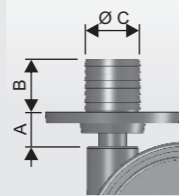

# FIXAÇÕES

RODÍZIO 4063  
RODÍZIO 4063F

**Códigos**  
10 - 11A - 11B - 14

**Códigos**  
17 - 19

**Código**  
24 (para madeira)

**Códigos**  
50 - 52 - 54 - 55

**Códigos**  
56 - 57

Códigos	DIMENSÕES						Para Tubos		Buchas usadas nas reduções
	A	B	C	D	E	H	Bitolas	Paredes	
10	4	23	10	-	-	49,5	Ø 1/2"	0,9	-
11A	5	23	12,5	-	-	50,5	Ø 5/8"	1,2	-
11B	4	23	13	-	-	49,5	Ø 5/8"	0,9 e 1,2	-
14	5	4	16,5	-	-	50,5	Ø 3/4"	0,9 e 1,2	-
17	11	19,5	-	18,5	18,5	56,5	Ø 20 X 20	0,9	-
19	11	19,5	-	18,5	28,5	56,5	Ø 20 X 30	0,9	-
24	6	12	13	-	-	51,5	-	-	-
50	4	24	20	-	-	49,5	Ø 7/8"	1,2	10
52	4	24	23,5	-	-	49,5	Ø 1"	1,2	10
54	9	25	29,5	-	-	54,5	Ø 1,1/4"	1,2 e 1,5	11B
55	9	25	35,5	-	-	54,5	Ø 1,1/2"	1,5	11B
56	6	30	16,5	20	-	51,5	Ø 20 X 30	1,2	11B
57	6	40	16,5	20	-	51,5	Ø 20 X 40	1,2	11B

## SEM BUCHA

Códigos	DIMENSÕES		
	A	B	H
00	23	-	-
60	5	13	53,5

## EXEMPLOS DE MONTAGEM

**PERFIL "CHAPA"**  
Acabamento: zincado branco

**Código 100**  
(retangular)

**Código 110**  
(quadrado)

**Código 111**  
(quadrado)

**PERFIL "L" Código 120**

Acabamento:  
zincado branco ou preto.