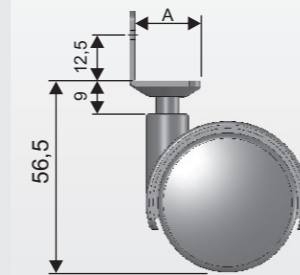

PERFIL "L" Código 120

Acabamento:
zincado branco ou preto.

Opções:
Giratório, Fixo direito
ou Fixo esquerdo