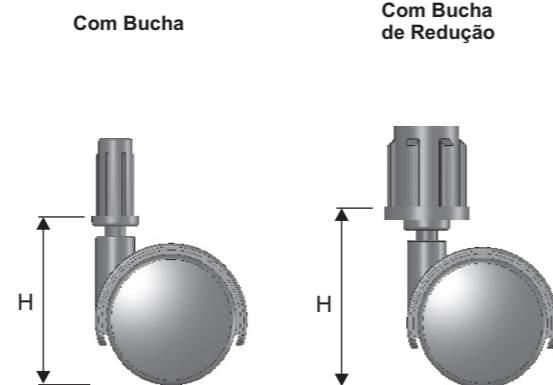

# FIXAÇÕES

RODÍZIO 4063  
RODÍZIO 4063F

**Códigos**  
10 - 11A - 11B - 14

**Códigos**  
17 - 19

**Código**  
24 (para madeira)

**Códigos**  
50 - 52 - 54 - 55

**Códigos**  
56 - 57

Códigos	DIMENSÕES						Para Tubos		Buchas usadas nas reduções
	A	B	C	D	E	H	Bitolas	Paredes	
10	4	23	10	-	-	49,5	Ø 1/2"	0,9	-
11A	5	23	12,5	-	-	50,5	Ø 5/8"	1,2	-
11B	4	23	13	-	-	49,5	Ø 5/8"	0,9 e 1,2	-
14	5	4	16,5	-	-	50,5	Ø 3/4"	0,9 e 1,2	-
17	11	19,5	-	18,5	18,5	56,5	Ø 20 X 20	0,9	-
19	11	19,5	-	18,5	28,5	56,5	Ø 20 X 30	0,9	-
24	6	12	13	-	-	51,5	-	-	-
50	4	24	20	-	-	49,5	Ø 7/8"	1,2	10
52	4	24	23,5	-	-	49,5	Ø 1"	1,2	10
54	9	25	29,5	-	-	54,5	Ø 1,1/4"	1,2 e 1,5	11B
55	9	25	35,5	-	-	54,5	Ø 1,1/2"	1,5	11B
56	6	30	16,5	20	-	51,5	Ø 20 X 30	1,2	11B
57	6	40	16,5	20	-	51,5	Ø 20 X 40	1,2	11B

## SEM BUCHA

Códigos	DIMENSÕES		
	A	B	H
00	23	-	-
60	5	13	53,5

## EXEMPLOS DE MONTAGEM

**PERFIL "CHAPA"**  
Acabamento: zincado branco

**Código 100**  
(retangular)

**Código 110**  
(quadrado)

**Código 111**  
(quadrado)

**PERFIL "L" Código 120**

Acabamento:  
zincado branco ou preto.