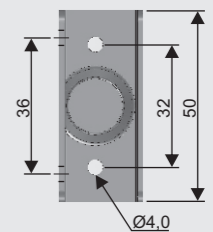

# FIXAÇÕES

RODÍZIO 4063  
RODÍZIO 4063F

**Códigos**  
10 - 11A - 11B - 14

**Códigos**  
17 - 19

**Código**  
24 (para madeira)

**Códigos**  
50 - 52 - 54 - 55

**Códigos**  
56 - 57

Códigos	DIMENSÕES						Para Tubos		Buchas usadas nas reduções
	A	B	C	D	E	H	Bitolas	Paredes	
10	4	23	10	-	-	49,5	Ø 1/2"	0,9	-
11A	5	23	12,5	-	-	50,5	Ø 5/8"	1,2	-
11B	4	23	13	-	-	49,5	Ø 5/8"	0,9 e 1,2	-
14	5	4	16,5	-	-	50,5	Ø 3/4"	0,9 e 1,2	-
17	11	19,5	-	18,5	18,5	56,5	Ø 20 X 20	0,9	-
19	11	19,5	-	18,5	28,5	56,5	Ø 20 X 30	0,9	-
24	6	12	13	-	-	51,5	-	-	-
50	4	24	20	-	-	49,5	Ø 7/8"	1,2	10
52	4	24	23,5	-	-	49,5	Ø 1"	1,2	10
54	9	25	29,5	-	-	54,5	Ø 1,1/4"	1,2 e 1,5	11B
55	9	25	35,5	-	-	54,5	Ø 1,1/2"	1,5	11B
56	6	30	16,5	20	-	51,5	Ø 20 X 30	1,2	11B
57	6	40	16,5	20	-	51,5	Ø 20 X 40	1,2	11B

## SEM BUCHA

Códigos	DIMENSÕES		
	A	B	H
00	23	-	-
60	5	13	53,5

## EXEMPLOS DE MONTAGEM

**PERFIL "CHAPA"**  
Acabamento: zincado branco

**Código 100**  
(retangular)

**Código 110**  
(quadrado)

**Código 111**  
(quadrado)

**PERFIL "L" Código 120**

Acabamento:  
zincado branco ou preto.

CÓD.	DIMENSÕES	
	A	B
150	16	12,5
151	19	11
152	21	10
153	23	9
154	28	6,5
155	25	8

**PERFIL "J" Código 120**

Acabamento:  
zincado branco  
ou preto.

Opções:  
Giratório, Fixo direito  
ou Fixo esquerdo

CÓD.	DIMENSÕES	
	A	B
130	16	11
131	19	10