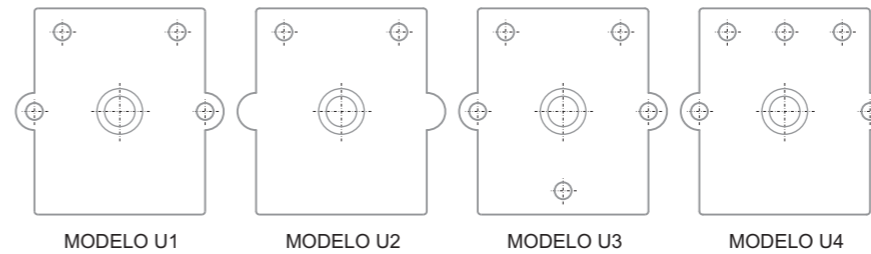

## SEM BUCHA

Códigos	DIMENSÕES		
	A	B	H
00	23	-	-
60	5	13	53,5

## EXEMPLOS DE MONTAGEM

**PERFIL "CHAPA"**  
Acabamento: zincado branco

**Código 100**  
(retangular)

**Código 110**  
(quadrado)

**Código 111**  
(quadrado)

**PERFIL "L" Código 120**

Acabamento:  
zincado branco ou preto.

CÓD.	DIMENSÕES	
	A	B
150	16	12,5
151	19	11
152	21	10
153	23	9
154	28	6,5
155	25	8

**PERFIL "J" Código 120**

Acabamento:  
zincado branco  
ou preto.

Opções:  
Giratório, Fixo direito  
ou Fixo esquerdo

CÓD.	DIMENSÕES	
	A	B
130	16	11
131	19	10

## OPÇÕES DE FURAÇÃO DA CHAPA U150, U151, U152, U153, U154 e U155,