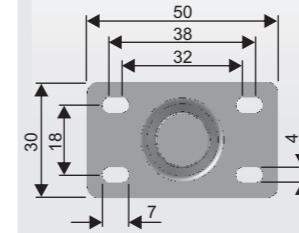

# FIXAÇÕES

RODÍZIO 4063  
RODÍZIO 4063F

**Códigos**  
10 - 11A - 11B - 14

**Códigos**  
17 - 19

**Código**  
24 (para madeira)

**Códigos**  
50 - 52 - 54 - 55

**Códigos**  
56 - 57

Códigos	DIMENSÕES						Para Tubos		Buchas usadas nas reduções
	A	B	C	D	E	H	Bitolas	Paredes	
10	4	23	10	-	-	49,5	Ø 1/2"	0,9	-
11A	5	23	12,5	-	-	50,5	Ø 5/8"	1,2	-
11B	4	23	13	-	-	49,5	Ø 5/8"	0,9 e 1,2	-
14	5	4	16,5	-	-	50,5	Ø 3/4"	0,9 e 1,2	-
17	11	19,5	-	18,5	18,5	56,5	Ø 20 X 20	0,9	-
19	11	19,5	-	18,5	28,5	56,5	Ø 20 X 30	0,9	-
24	6	12	13	-	-	51,5	-	-	-
50	4	24	20	-	-	49,5	Ø 7/8"	1,2	10
52	4	24	23,5	-	-	49,5	Ø 1"	1,2	10
54	9	25	29,5	-	-	54,5	Ø 1,1/4"	1,2 e 1,5	11B
55	9	25	35,5	-	-	54,5	Ø 1,1/2"	1,5	11B
56	6	30	16,5	20	-	51,5	Ø 20 X 30	1,2	11B
57	6	40	16,5	20	-	51,5	Ø 20 X 40	1,2	11B

## SEM BUCHA

Códigos	DIMENSÕES		
	A	B	H
00	23	-	-
60	5	13	53,5

## EXEMPLOS DE MONTAGEM

**PERFIL "CHAPA"**  
Acabamento: zincado branco

**Código 100**  
(retangular)

**Código 110**  
(quadrado)

**Código 111**  
(quadrado)

**PERFIL "L" Código 120**

Acabamento:  
zincado branco ou preto.

CÓD.	DIMENSÕES	
	A	B
150	16	12,5
151	19	11
152	21	10
153	23	9
154	28	6,5
155	25	8

**PERFIL "J" Código 120**

Acabamento:  
zincado branco  
ou preto.

Opções:  
Giratório, Fixo direito  
ou Fixo esquerdo

CÓD.	DIMENSÕES	
	A	B
130	16	11
131	19	10