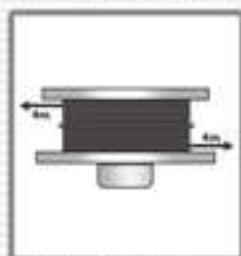

Tenha em suas mãos  
**PRATICIDADE**  
**LEVEZA e**  
**QUALIDADE**

Pegador  
Ajustável

Trava de  
Segurança

Fio de Nylon  
4m x Ø1,6mm  
Refil com  
duas trilhas

- ABNT NM 60335-1 Segurança de aparelhos eletrodomésticos e similares, parte 1: Requisitos gerais IEC 60335-2-77- Household and similar electrical appliances - safety - part 2-91: Particular requirements for walk-behind and hand-held law trimmers and lawn edge trimmers (Aparadores de Grama).